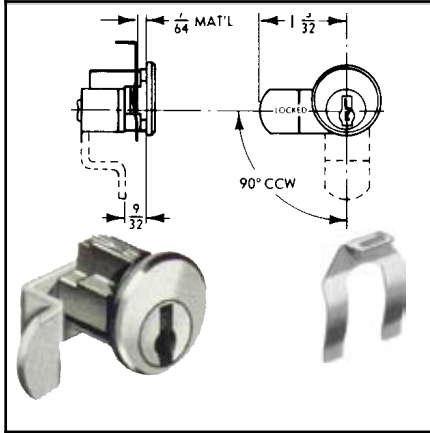

Auth

<i>Item#</i>	<i>Description</i>	<i>Pack</i>
NCLC8713	Auth 1224-13	25