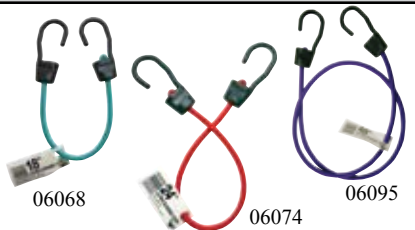

### Ultra™ Bungee Cords

06068

06074

06095

- Steel Core Hooks•Bulk

Item#	Description	Pack
KPR06068	18"	10
KPR06074	24"	10
KPR06077	32"	10
KPR06091	40"	10
KPR06095	48"	10