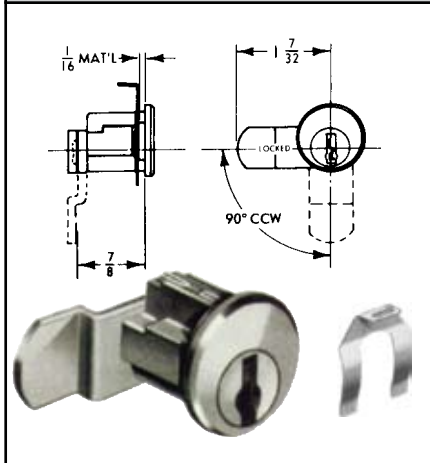

Bommer Left Cam

<i>Item#</i>	<i>Description</i>	<i>Pack</i>
NCLC8710	Bommer 1224-10	25