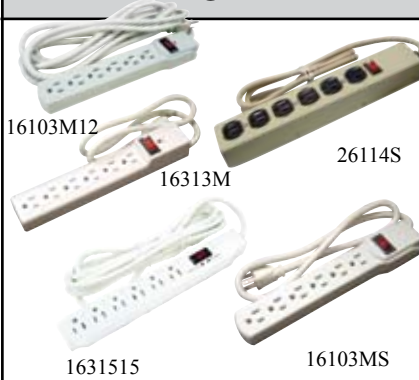

6 Outlet Surge Protectors

<u>Item#</u>	<u>Description</u>	<u>Pack</u>
TRA16103MS	2.5'	24
TRA16103M12	12'	20

•Plastic•1200 Joules•15AMP Breaker •Light Rocker Switch•EMI/RF

<u>Item#</u>	<u>Description</u>	<u>Pack</u>
TRA1631515	15'	20

•Plastic•750 Joules•15AMP Breaker •Light Rocker Switch•EMI/RF

<u>Item#</u>	<u>Description</u>	<u>Pack</u>
TRA16313M	2.7'	20

•Metal•15AMP Breaker •Light Rocker Switch•EMI/RF

<u>Item#</u>	<u>Description</u>	<u>Pack</u>
TRA26114S	3'	20