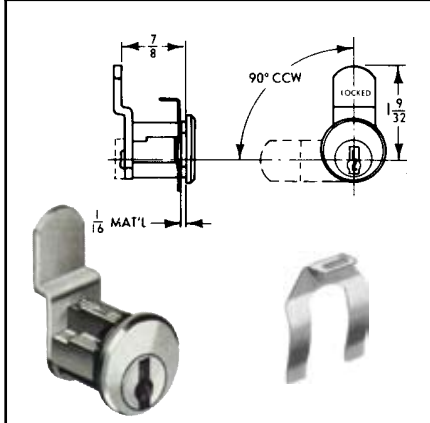

Bommer Up Cam

<i>Item#</i>	<i>Description</i>	<i>Pack</i>
NCLC8711	Bommer 1224-11	25