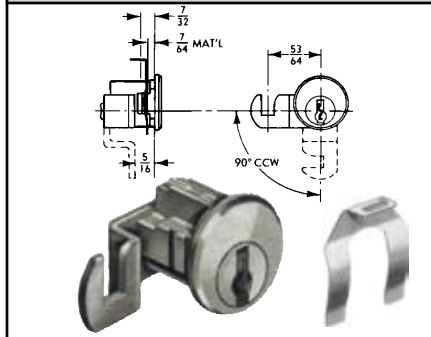

Bommer Hook

<i>Item#</i>	<i>Description</i>	<i>Pack</i>
NCLC8724	Bommer 1224-24	25